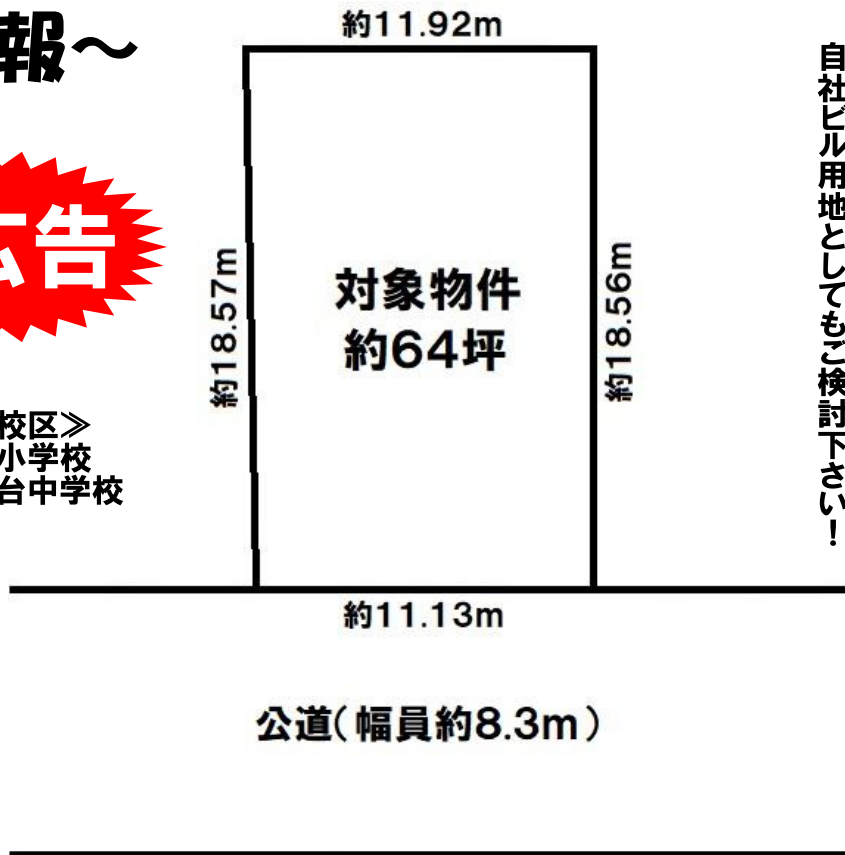

有限会社五大ホーム

〔不動産売買・賃貸・管理は創業34年の当社へ〕

～速報・お近くの土地情報～

◇売土地◇

神戸市長田区庄山町2丁目

価格 **6,480**万円

■土地面積 / 214.09m²(公簿)

初広告

＜学校区＞
板宿小学校
高取台中学校

駅近のため、収益マンション用地や
自社ビル用地としても検討下さい！

- ☆山陽電鉄・地下鉄「板宿」駅
徒歩4分の立地です！
- ☆敷地面積は約64坪
- ☆現況は月極ガレージです！
- ☆南向き、陽当り良好！
- ☆建築条件はございません！

(お好きなハウスメーカーや
工務店にて建築可能です！)

＜物件概要＞

●神戸市長田区庄山町2丁目●山陽電鉄本線「板宿」駅徒歩4分●所有権●宅地●市街化区域●近隣商業地域●建ぺい率 / 80%●容積率 / 300%●現況 / 月極ガレージ●私道負担 / 無し●建物建築の際、下水道管・ガス管の引込み工事が必要です。●引渡日 / ご相談●仲介